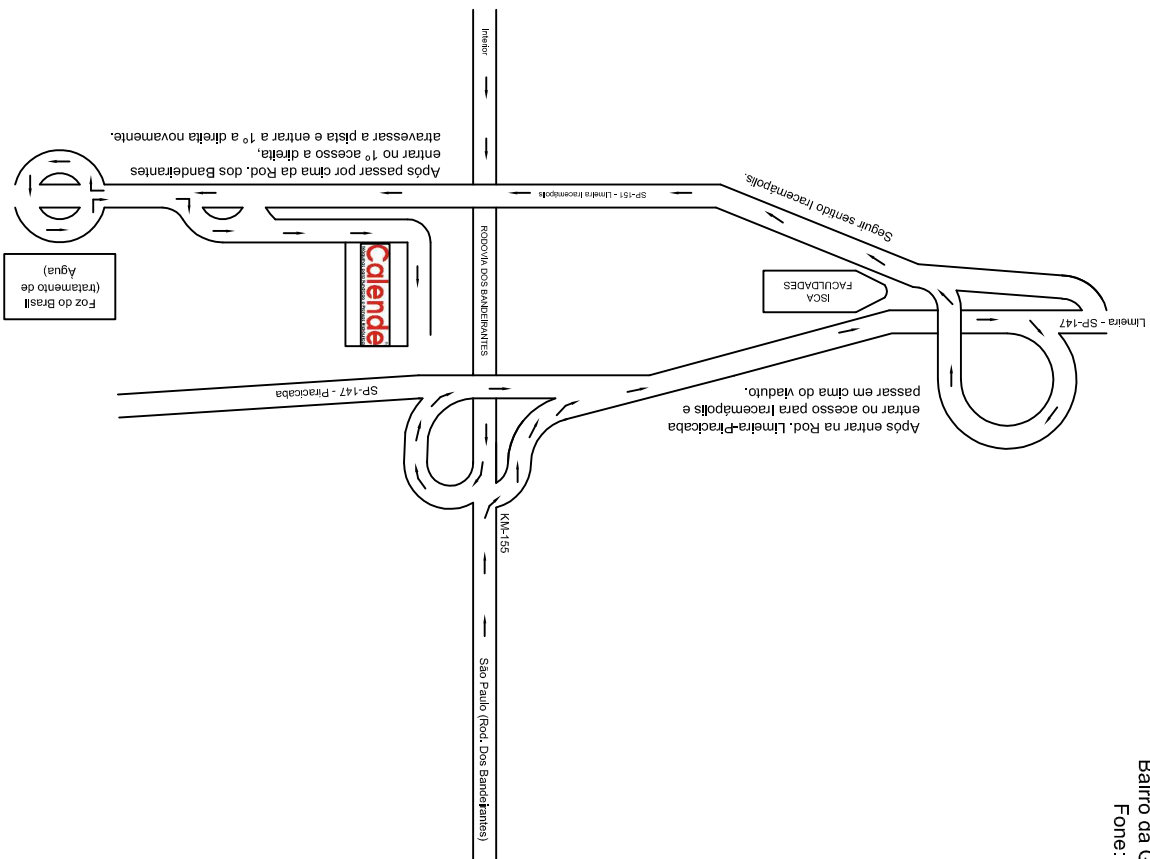

SENTIDO BANDEIRANTES

Calende
Máquinas para Fundação e Ferramentas Hidráulicas
Caixa postal 2140 - Cep: 13486-971
Rua Agenor Aguiar Sobrinho, 2035
Bairro da Geada - Limeira - SP
Fone: (19)2114-2550

SENTIDO ANHANGUERA